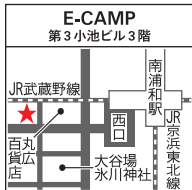

通常3万円の入会金が無料に！

4/30（火）までの入会で、通常3万円の入会金が無料になります。

■問い合わせ 城南進学研究社 放課後ホームステイ E-CAMP 開校準備室

☎044-246-5002

(月～土曜9:00～18:00※祝日除く)